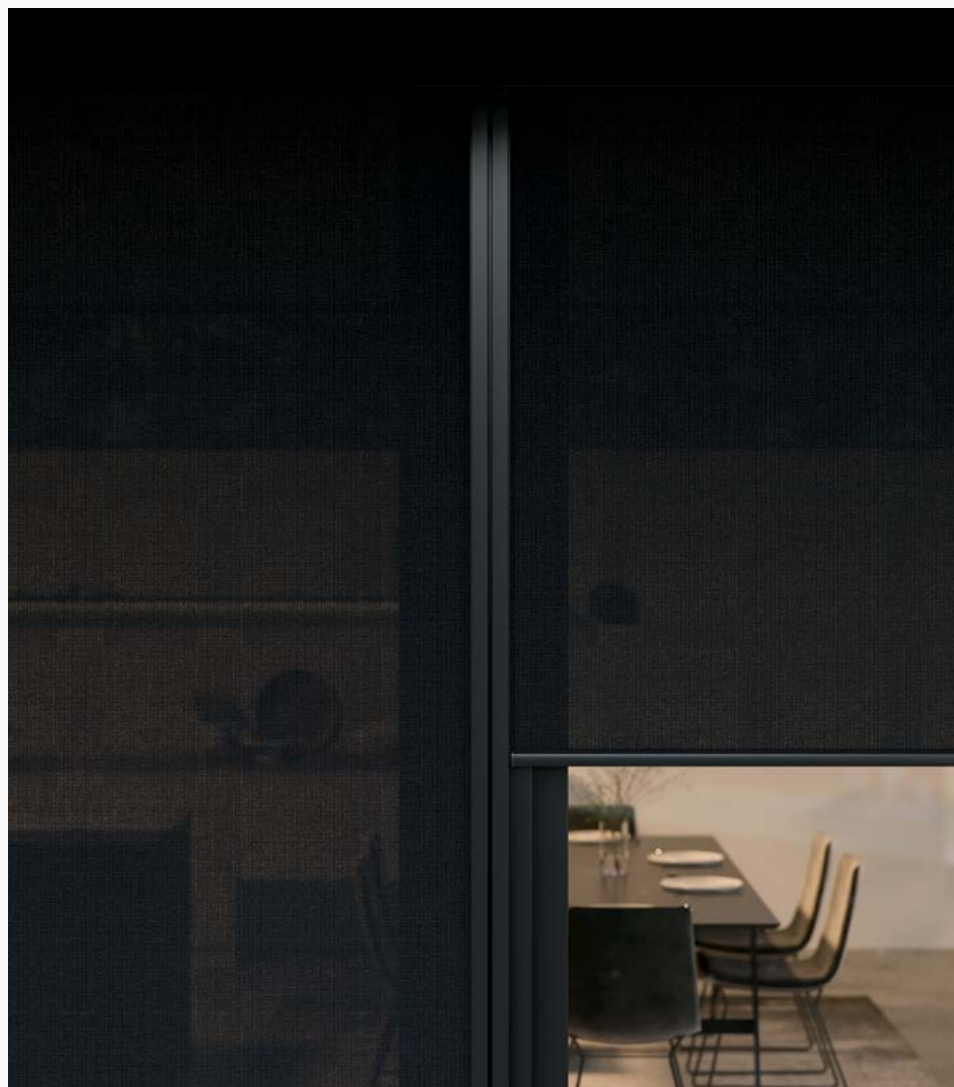

MODERNÍ PROSKLENÁ VILA S LÁTKOVÝMI ROLETAMI ZIP135

Čistý design rodinné vily tvoří kombinace moderních prvků s přírodními materiály. K zastínění velkých prosklených ploch jsou zde proto ideální látkové rolety ZIP135 v tmavé barvě, které díky velké ploše nijak nerozdělují interiér. Použitá

látka Soltis zachovává pohled z interiéru a zároveň vytváří pocit naprostého soukromí. Roleta je i ve větru na velkých plochách téměř bezhlučná. Vyniká především svojí odolností a je skvělou volbou na rodinné domy i komerční budovy.